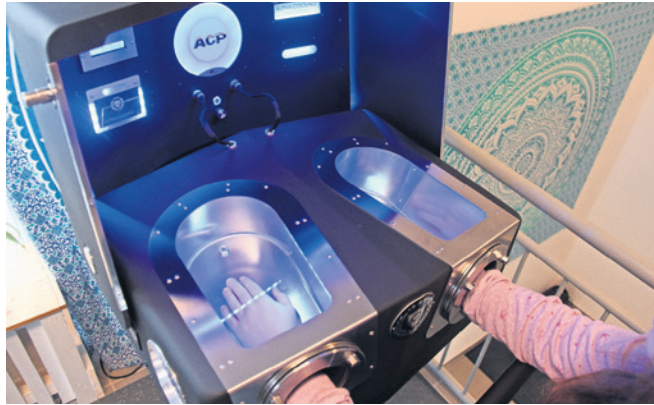

Das Bee-Cool-Team bietet in Schwanewede ein neuartiges Kältetherapie-Verfahren an. Die Alpha Cooling® Professional Kälteanwendung bietet eine innovative Methode zur Förderung von Wohlbefinden und Schmerzlinderung durch eine spezielle Kältetherapie über die Handflächen. Betriebsleiterin Sabine Brünings hält die Kälteanwendungen für ein tolles Geschenk - auch von Firmen an ihre Mitarbeiter. „Viele Unternehmen in der Region leider unter einem hohen Krankenstand“, weiß Sabine Brünings. Sie ist sich sicher, dass die Kälteanwendungen in vielen Fällen helfen könnten. „Das ist ein außerdem ein tolles Zeichen der Wertschätzung den Mitarbeitern gegenüber“, findet Sabine Brünings